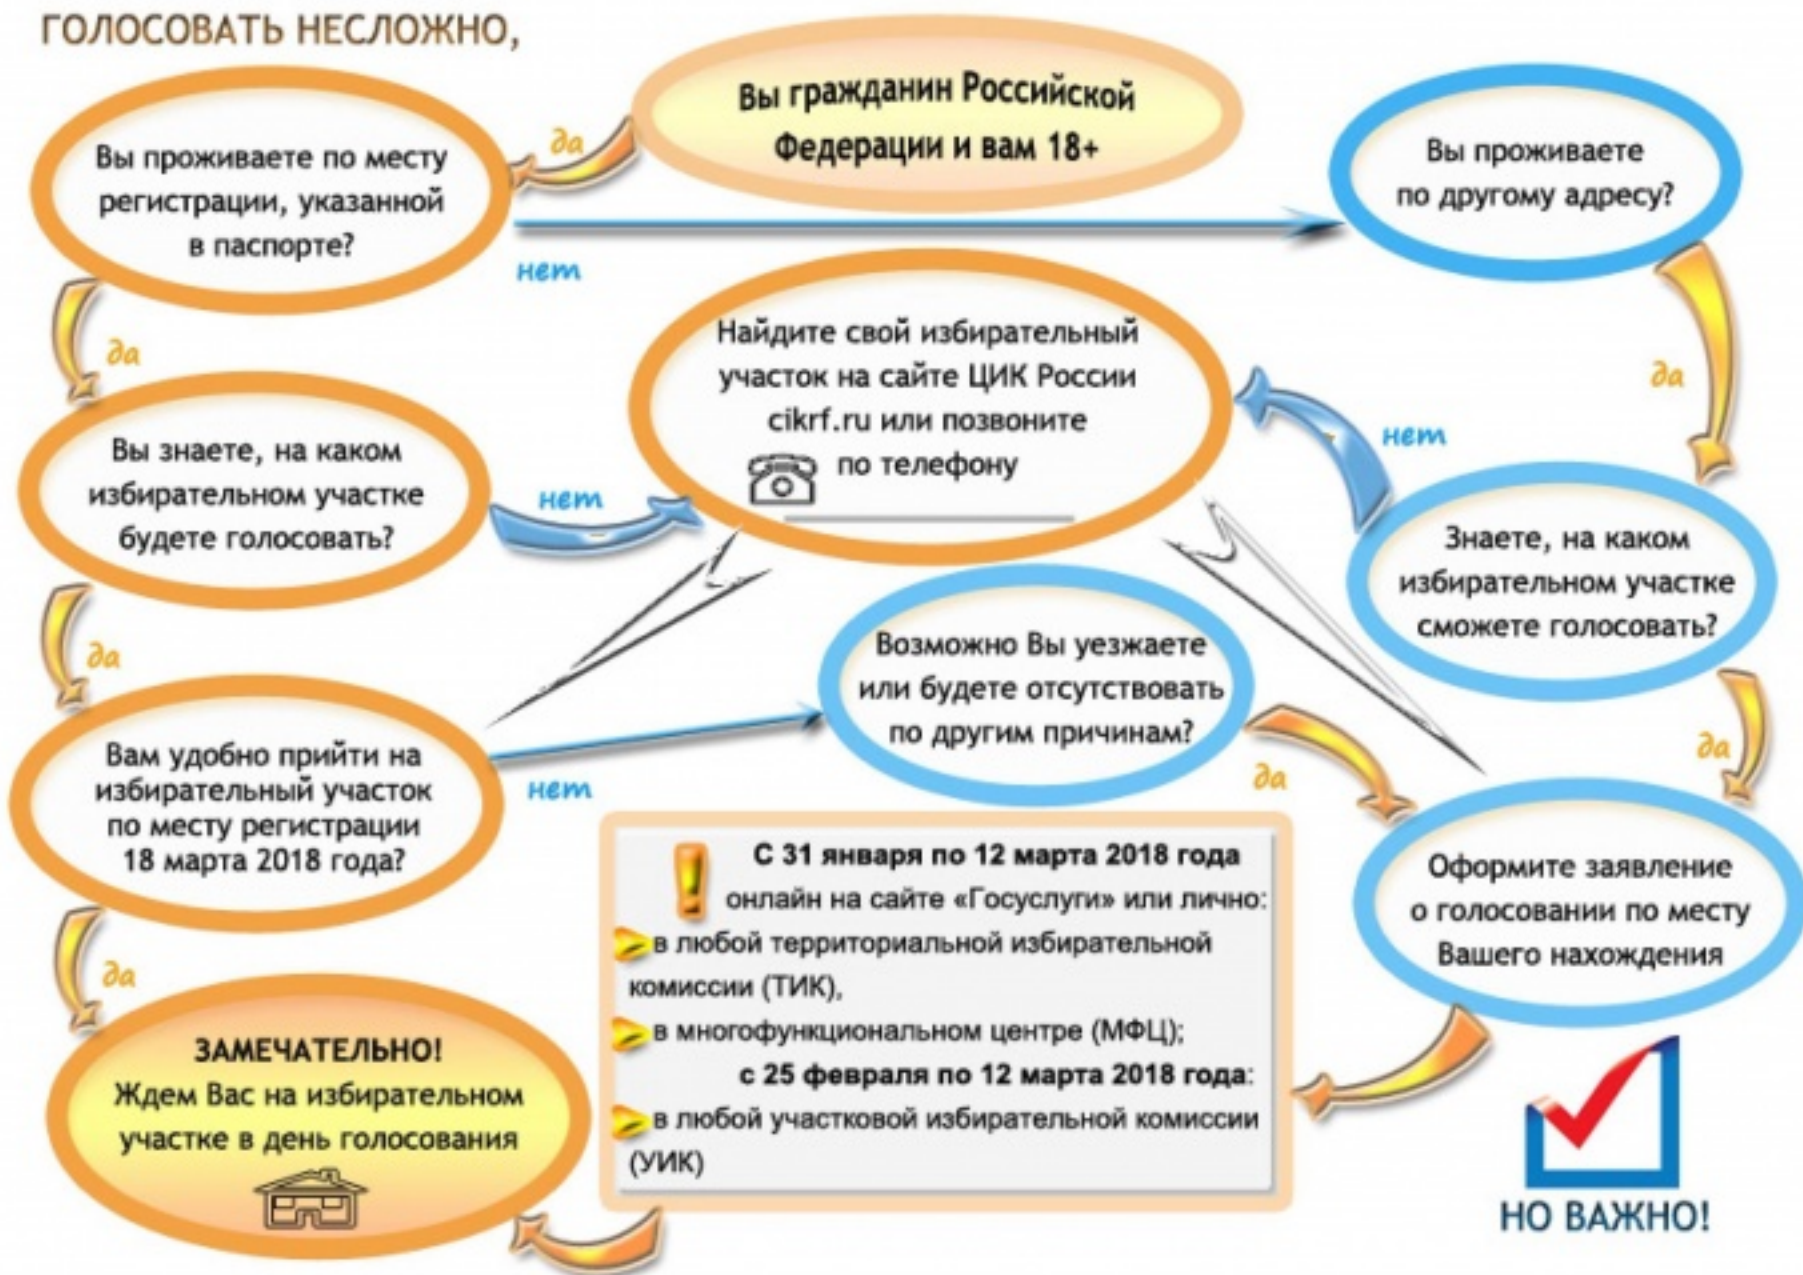

# ГОЛОСОВАТЬ НЕСЛОЖНО,

## ВЫБОРЫ: ОСНОВНЫЕ ПОНЯТИЯ

**Активное избирательное право** – право избирать.

**Избиратель** – гражданин России 18 лет и старше.

**Избирательный участок** – место, где проходит голосование.

**Список избирателей** – список, в который внесены граждане, имеющие право голосовать на данном участке. По умолчанию каждый гражданин внесен в список по месту регистрации.

**Голосование по месту нахождения** – нововведение, позволяющее голосовать там, где удобно. Чтобы проголосовать по месту нахождения, нужно заполнить заявление.

**Наблюдение за ходом голосования** – наблюдатели и журналисты следят, чтобы на выборах не было нарушений.